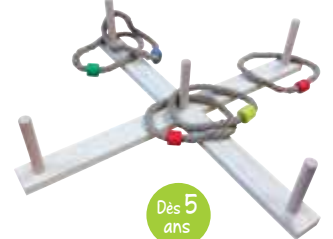

Dès 4 ans

LE BALLON EN MOUSSE Ø 20 cm.

LE BALLON DE FOOTBALL Ø 22 cm.

3€  
99

2€  
49

L'ATTRAPE-BALLE

Dès 6 ans

4€  
99

LE JEU DE 6 FLÉCHETTES AVEC CIBLE Ø 37 cm

Dès 5 ans

autres coloris

2€  
99

LE DIABOLO

5€  
99

LES 3 BOULES DE PÉTANQUE Cochonnet et 1 fil à mesurer.

7€  
99

LE JEU DE QUILLES NORDIQUE

Dès 5 ans

5€  
99

LE JEU DES ANNEAUX 50 x 4 x 10 cm. Bois.

GRAND CHOIX DE PISTOLETS À EAU!

À partir de

1€

49€  
99