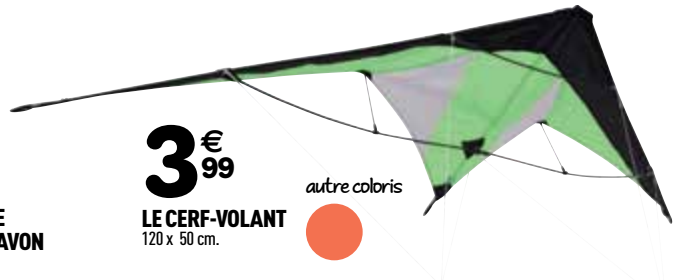

1€

LES 3 JEUX DE BULLES DE SAVON

Dès 3 ans

0€  
89

LA BAGUETTE BULLES DE SAVON 130 ml.

3€  
99

LE CERF-VOLANT 120 x 50 cm.

autre coloris

Dès 4 ans

LE BALLON EN MOUSSE Ø 20 cm.

LE BALLON DE FOOTBALL Ø 22 cm.

3€  
99

2€  
49

L'ATTRAPE-BALLE

Dès 6 ans

4€  
99