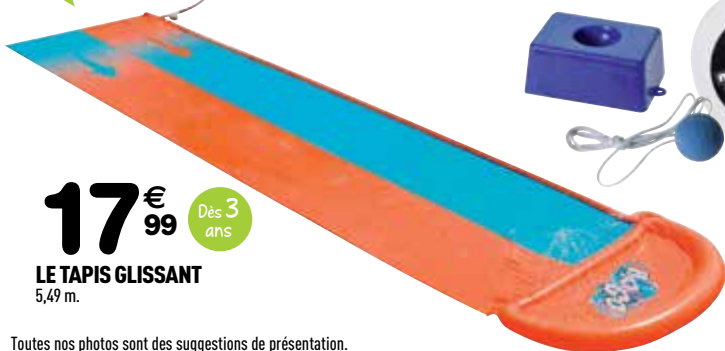

LE JEU DE QUILLES NORDIQUE

Dès 5 ans

5€  
99

LE JEU DES ANNEAUX 50 x 4 x 10 cm. Bois.

GRAND CHOIX DE PISTOLETS À EAU!

À partir de

1€

49€  
99

LA MAISON MAGIQUE 102 x 90 x 109 cm. Plastique.

Dès 3 ans

9€  
99

Dès 3 ans

LE JEU DE CHAMBOULE-TOUT 1 à 4 joueurs.

Dès 3 ans

3€  
99

LES 8 BOULES DE PÉTANQUE Plastique.

Connexion au tuyau d'arrosage

17€  
99

Dès 3 ans

LE TAPIS GLISSANT 5,49 m.

3€  
49

LE JOKARI 2 raquettes et une balle.

Dépliage facile

Dès 4 ans