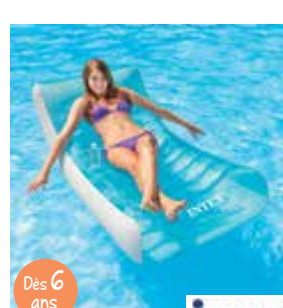

**LE FAUTEUIL ROND**  
Ø 102 cm.

**6€<sup>99</sup>** **LE MATELAS**  
188 x 71 cm.  
**Bestway**

**LE MATELAS PLIABLE**  
201 x 89 cm.

**11€<sup>99</sup>** **LE FAUTEUIL DOUBLE**  
188 x 117 cm.  
**Bestway**

Dès 6 ans  
**2€<sup>99</sup>** **LE MATELAS**  
183 x 69 cm.  
**Bestway**

Dès 14 ans  
**5€<sup>99</sup>** **LE MATELAS**  
188 x 71 cm.  
**Bestway**

Dès 6 ans  
**7€<sup>99</sup>** **LE FAUTEUIL**  
152 x 99 cm.  
**Bestway**