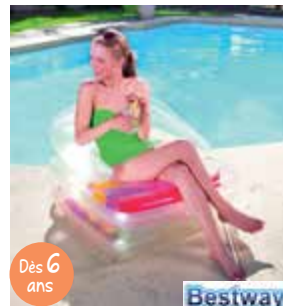

6400 L

Pensez-y!  
**12€<sup>99</sup>** **LA BÂCHE DE PROTECTION POUR PISCINE TUBULAIRE**  
Pour piscine 400 x 200 cm.  
**INTEX**

Dès 6 ans  
**3€<sup>99</sup>** **LE MATELAS**  
185 x 69 cm.  
**Bestway**

**LE FAUTEUIL ROND**  
Ø 102 cm.

**6€<sup>99</sup>** **LE MATELAS**  
188 x 71 cm.  
**Bestway**

**LE MATELAS PLIABLE**  
201 x 89 cm.

**11€<sup>99</sup>** **LE FAUTEUIL DOUBLE**  
188 x 117 cm.  
**Bestway**