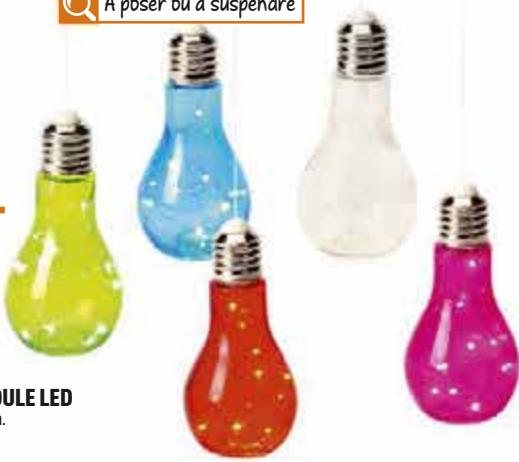

ANNIVERSAIRE  
10 ANS

À poser ou à suspendre

L'unité

2€<sup>99</sup>

dont DEEE 0,05 €

**LAMPE AMPOULE LED**  
h. 18,5 cm, fil 38 cm.  
Verre.

7€<sup>99</sup>

dont DEEE 0,05 €