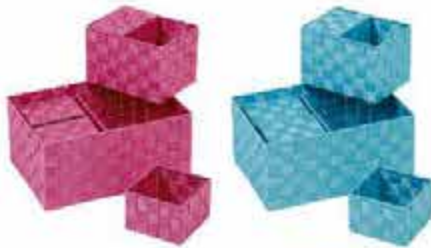

Mes accessoires  
Salle de Bain

BY  
Centrakor\*

L'unité  
**9€<sup>99</sup>**  
**COFFRE À LINGE**  
33 x 33 x 53 cm.

3 niveaux

L'unité  
**5€<sup>99</sup>**  
**ÉTAGÈRE À SUSPENDRE**  
25 x 9 x 56,5 cm.

L'unité  
**1€<sup>49</sup>**  
**PANIER À SUSPENDRE**  
14 x 9 x 16,5 cm.

L'unité à partir de  
**1€**  
**PANIER**  
13 x 13 x 9 cm.  
20 x 15 x 13,5 cm à 1,99 €.  
34 x 24 x 16 cm à 4,99 €.

L'unité à partir de  
**4€<sup>99</sup>**  
**BOÎTE RECTANGULAIRE**  
30 x 18 x 15 cm.  
35 x 22,5 x 21,5 cm à 6,99 €.  
40 x 28 x 26 cm à 9,99 €.