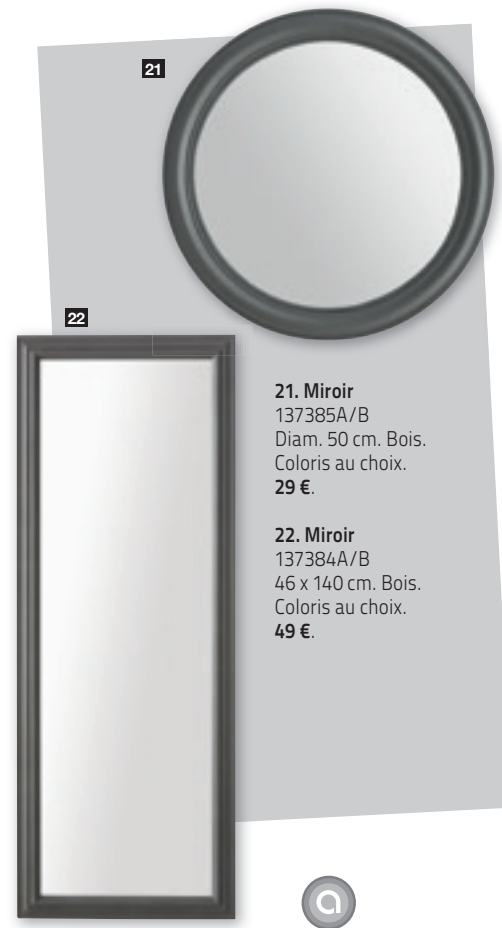

Esprit vintage

Petite ou grande, nos pendules apporteront un côté rétro à votre intérieur !

- 1. Pendule ovale - 137351 - 100 x 72 cm. Bois (MDF) et papier. 99 € dont 1,20€ d'éco-participation.
- 2. Pendule gousset - 137354 - Diam. 65 cm. Bois (MDF), fer et papier. 59 € dont 0,60€ d'éco-participation.
- 3. Pendule - 137319 - Diam. 29 cm. Résine plastique. Coloris au choix. 6 € dont 0,10€ d'éco-participation.
- 4. Pendule - 137320 - Diam. 39 cm. Résine plastique. 10 € dont 0,10€ d'éco-participation.
- 5. Pendule romance - 137316 - Diam. 21,5 cm. Plastique. 5 € dont 0,05€ d'éco-participation.
- 6. Pendule vintage - 137350 - Diam. 119 cm. Fer et bois (MDF).

Charme et zen

Pour sublimer vos murs, marier les toiles, pêle-mêles et miroirs !

8. Miroir trumeau - 137301 - 33 x 79 cm. Bois (MDF) et fer. Coloris au choix. 29 €.

- 9 à 11. Pêle-mêle ruban - Bois (MDF) - 3 tailles disponibles : 9. 2 photos - 137302 - 24,5 x 31 cm : 4 € ; 10. 3 photos - 137303 - 48 x 21,5 cm : 5 € ; 11. 9 photos - 137304 - 58 x 58 cm : 15 €.
- 12 à 14. Pêle-mêle - Résine plastique - Coloris et modèles au choix : 12. 3 photos - 130447/A - 43,5 x 23,5 cm : 4 € ; 13. 5 photos - 130448/A - 39 x 37 cm : 6 € ; 14. 8 photos - 130449/A - 51 x 49,5 cm : 10 €.
- 15. Toile imprimée nature - 137442 - 48 x 48 cm. Bois (sapin) et polyester.
- 16. Toile imprimée avec ruban - 137440 - 28 x 28 cm. Bois (MDF) et polyester. Modèles au choix. 2,50 €.
- 17 à 18. Toile imprimée romance - Bois (MDF) et polyester - Modèles au choix 2 tailles disponibles : 17. 138700 - 28 x 28 cm : 2 € ; 18. 138703 - 58 x 58 cm : 10 €.
- 19 à 20. Toile imprimée zen - Bois (MDF) et polyester - Modèles au choix 2 tailles disponibles : 19. 138779 - 28 x 28 cm : 2 € ; 20. 138778 - 38 x 48 cm : 5 €.

Le pêle-mêle

10€

Avec corde et déco pînces en bois !

La toile
5€

21. Miroir 137385A/B - Diam. 50 cm. Bois. Coloris au choix. 29 €.

22. Miroir 137384A/B - 46 x 140 cm. Bois. Coloris au choix. 49 €.

NOS PENDULES VINTAGE