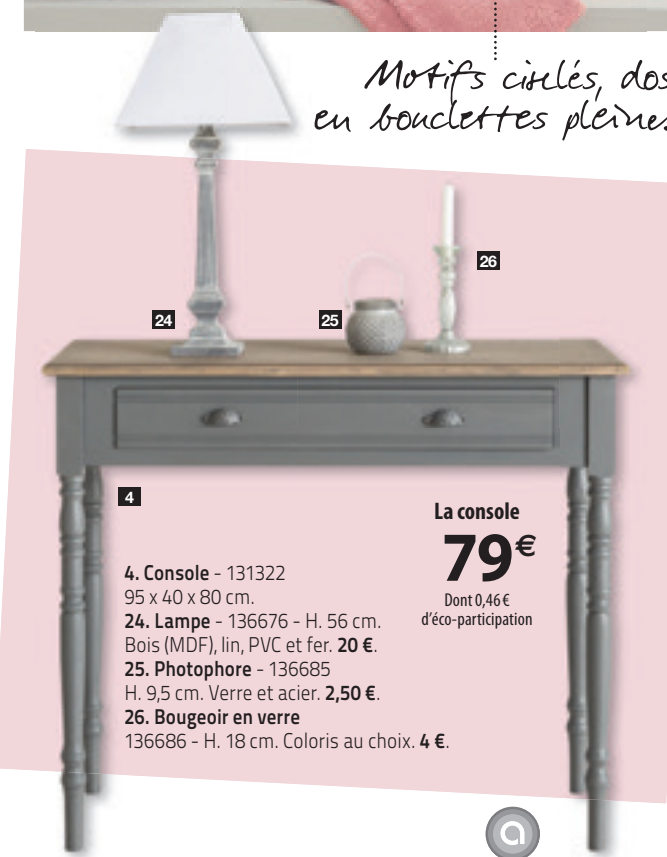

18. Serviette - 131744B/L/P/Z 50 x 90 cm : 6 €. 19. Drap de douche 131745B/L/P/Z - 70 x 130 cm : 12 €. 20 à 22. Gamme de linge de cuisine - 100 % coton lavé. Coloris au choix : 20. Ensemble gant et manique - 131706B/L/P : 3 €. 21. Lot de 2 torchons - 131705B/L/P - 45 x 70 cm : 4 €. 22. Tablier - 131707B/L/P - 70 x 80 cm : 5 €. 23. Plateau en bois - 131353 2 tailles disponibles : 42 x 32 x 5,2 cm : 5 € ; 45,5 x 36 x 5,2 cm : 8 €.

Fabriqués en Europe

Tour de cou ajustable!

Motifs ciselés, dos en bouclettes pleines

La console
79€
Dont 0,46 €
d'éco-participation

4. Console - 131322
95 x 40 x 80 cm.
24. Lampe - 136676 - H. 56 cm.
Bois (MDF), lin, PVC et fer. 20 €.
25. Photophore - 136685
H. 9,5 cm. Verre et acier. 2,50 €.
26. Bougeoir en verre
136686 - H. 18 cm. Coloris au choix. 4 €.